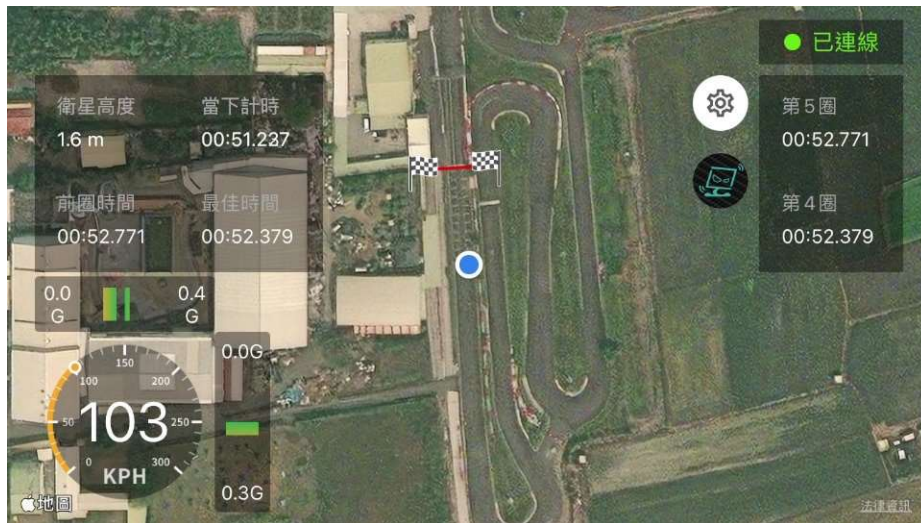

地圖模式(Google Map)

計時模式(Google Map)

iPhone系統_UI資訊介面

LL2Link Timer APP

地圖模式(Apple Map)

重要說明:

- 1.由於Apple的規格限制，iPhone版APP影像模式僅能使用手機的內置鏡頭，無法使用外掛鏡頭。
- 2.當使用內置鏡頭時手機畫面很容易抖動，故在重機方案中僅建議使用地圖模式來做相關計時軌跡的紀錄。

GPS 計時準度參考

機種：大小眼_數據影像紀錄器
APP：LL2Link Timer
手機：OPPO A54
參考機種：QSTARZ 8000GT

機種：大小眼_數據影像紀錄器
APP：LL2Link Timer Android版本
手機：HTC U12+
參考機種：車涯

兩輪車種安裝位置分享

LL2Link Timer APP

區段 計時器功能

賽道 計時器功能

平面廣告

直接檢視無需後製

大小眼_數據影像紀錄器

USB_5V版

USB_C鏡頭
限安卓手機系統

單圈資訊表

12:55 59%

← 大麗寶

圈數	時間	差異	最高速度
1	01:54.83	---	236KPH
2	02:09.30	+00:14.47	225KPH

單圈播放鍵

手機即時畫面

影像來自USB-C鏡頭

地圖軌跡檢視

平面廣告

直接檢視無需後製

大小眼_數據影像紀錄器
GPS分離式版

USB_C鏡頭
限安卓手機系統

單圈資訊表