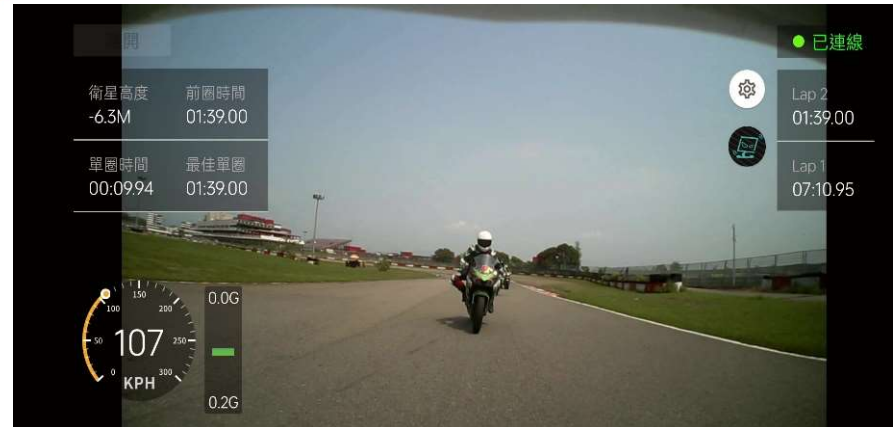

單圈時間、最高速、時間差異表 / 區段時間、最高速

影像來源

Android : USB_C 鏡頭 或 手機鏡頭 / IOS : 手機鏡頭

錄製

影像+數據 / 地圖+數據 即時整合

播放

錄製的影像檔即時撥放 / 自動或手動複製到相簿區

Apple Store / Android Play商店 收尋關鍵字 ll2link timer

主機 + 安卓系統 + USB_C鏡頭

LL2Link Timer APP

大小眼
USB_C 鏡頭

安卓系統手機

USB_5V / DC-12V

車頭位置

車尾位置

重要說明:

地圖模式(Google Map)

計時模式(Google Map)

iPhone系統_UI資訊介面

LL2Link Timer APP

地圖模式(Apple Map)

重要說明:

- 1.由於Apple的規格限制，iPhone版APP影像模式僅能使用手機的內置鏡頭，無法使用外掛鏡頭。
- 2.當使用內置鏡頭時手機畫面很容易抖動，故在重機方案中僅建議使用地圖模式來做相關計時軌跡的紀錄。

GPS 計時準度參考