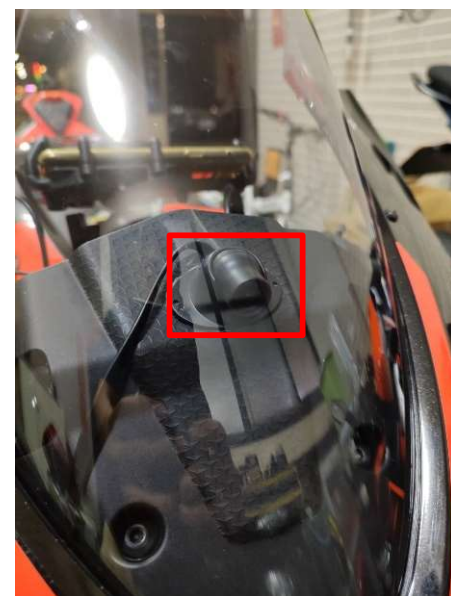

兩輪車種安裝位置分享