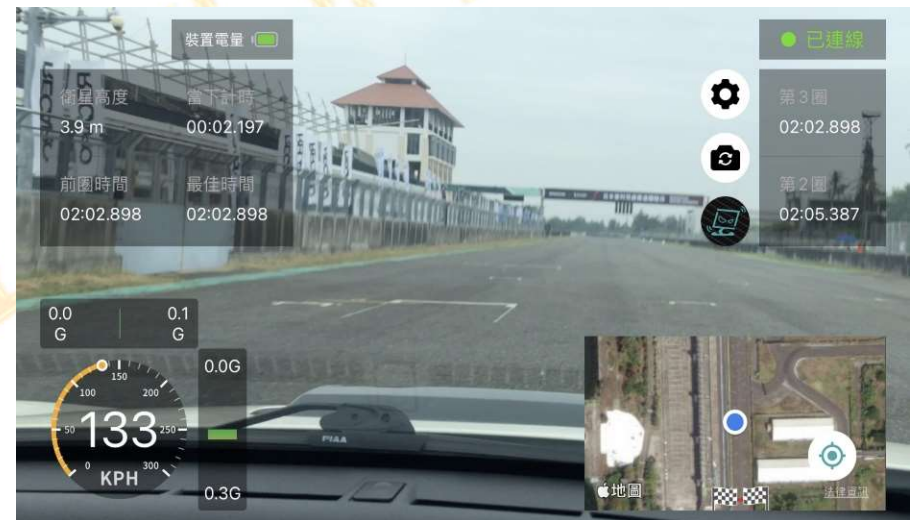

地圖模式(Google Map)

計時模式(Google Map)

iPhone系統_UI資訊介面

LL2Link Timer APP

地圖模式(Apple Map)

重要說明:

- 1.由於Apple的規格限制，iPhone版APP影像模式僅能使用手機的內置鏡頭，無法使用外掛鏡頭。
- 2.當使用內置鏡頭時手機畫面很容易抖動，故在重機方案中僅建議使用地圖模式來做相關計時軌跡的紀錄。

GPS 計時準度參考

機種：大小眼_數據影像紀錄器
APP：LL2Link Timer
手機：OPPO A54
參考機種：QSTARZ 8000GT

機種：大小眼_數據影像紀錄器
APP：LL2Link Timer Android版本
手機：HTC U12+
參考機種：車涯

兩輪車種安裝位置分享

LL2Link Timer APP

區段 計時器功能

賽道 計時器功能

平面廣告

直接檢視無需後製