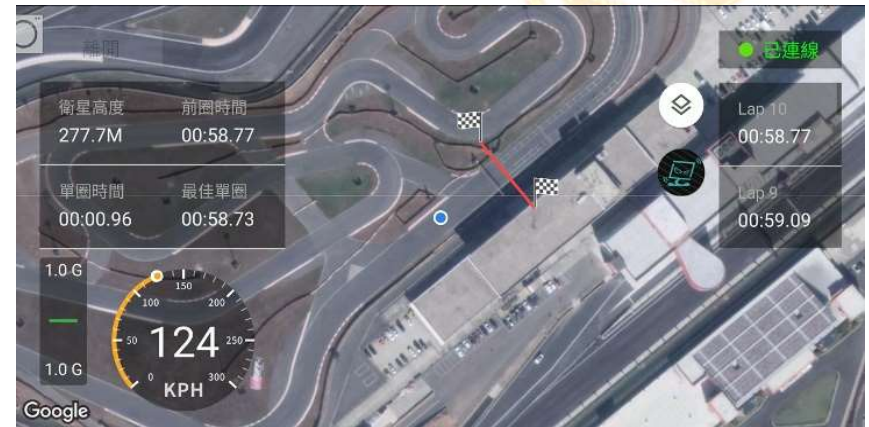

主機 + 安卓系統 + USB_C鏡頭

LL2Link Timer APP

大小眼
USB_C 鏡頭

安卓系統手機

USB_5V / DC-12V

車頭位置

車尾位置

重要說明:

USB_C鏡頭方案限定安卓手機系統
且需各品牌中、高階等級的手機。
避免MTK晶片的手機，因效能問題
可能無法開啟USB_C鏡頭影像。

USB_C鏡頭方案 適用於兩輪車種

USB_C鏡頭可隨意安裝拍攝的位置

安卓系統_UI資訊介面

LL2Link Timer APP

影像模式(USB_C鏡頭)

重要說明:

安卓版APP也可開啟手機的內置鏡頭，但由於重機的震動較大容易造成畫面的抖動，故建議使用USB_C 鏡頭的方案。

地圖模式(Google Map)

計時模式(Google Map)

iPhone系統_UI資訊介面

LL2Link Timer APP

地圖模式(Apple Map)

重要說明:

- 1.由於Apple的規格限制，iPhone版APP影像模式僅能使用手機的內置鏡頭，無法使用外掛鏡頭。
- 2.當使用內置鏡頭時手機畫面很容易抖動，故在重機方案中僅建議使用地圖模式來做相關計時軌跡的紀錄。

GPS 計時準度參考

機種：大小眼_數據影像紀錄器
APP：LL2Link Timer
手機：OPPO A54
參考機種：QSTARZ 8000GT

機種：大小眼_數據影像紀錄器
APP：LL2Link Timer Android版本
手機：HTC U12+
參考機種：車涯

兩輪車種安裝位置分享

LL2Link Timer APP

區段 計時器功能

賽道 計時器功能

平面廣告

直接檢視無需後製