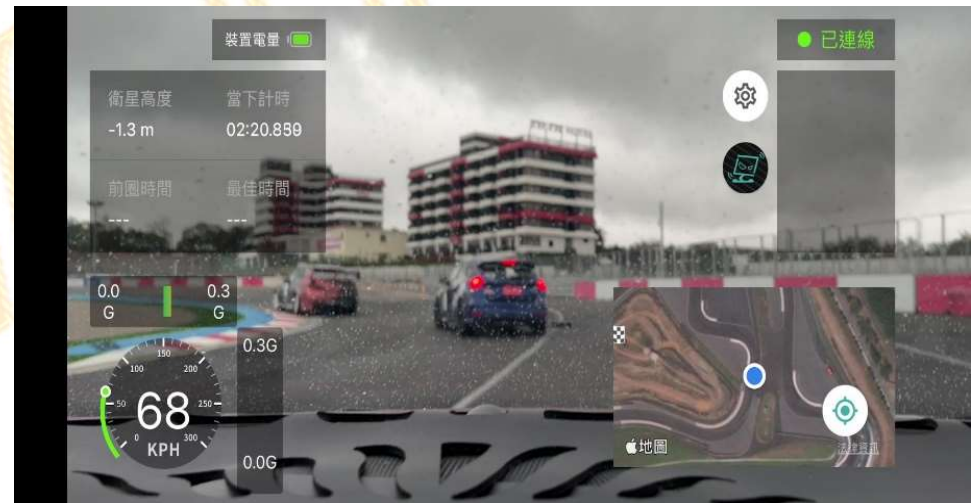

LL2Link Timer APP

APP 配對

畫面來自內置鏡頭，建議在路面較平坦的賽道或公路上使用。

影像模式(手機鏡頭)

手機支架的好壞關係到畫面的穩定度

手機置於前擋玻璃

手機影像數據即時整合

主機 + iPhone內置鏡頭

LL2Link Timer APP

重要說明:
iPhone 11以上規格

APP 配對

iPhone畫面來自內置鏡頭，畫面抖動抑制較差
建議在路面較平坦的賽道或公路上使用。

影像模式(iPhone鏡頭)

手機支架的好壞關係到畫面的穩定度

IOS 影像模式 較適用於四輪車輛

手機影像數據即時整合

安卓系統_UI資訊介面

LL2Link Timer APP

地圖模式(Google Map)

計時模式(Google Map)

iPhone系統_UI資訊介面

LL2Link Timer APP

重要說明:

由於Apple的規格限制，iPhone版APP影像模式僅能使用手機的內置鏡頭，無法使用USB_C鏡頭。

地圖模式(Apple Map)

影像模式(iPhone內置鏡頭)

GPS 計時準度參考

機種：大小眼_影像計時器系列 主機
APP：LL2Link Timer
手機：OPPO A54
參考機種：QSTARZ 8000GT

機種：大小眼_影像計時器系列 主機
APP：LL2Link Timer Android版本
手機：HTC U12+
參考機種：車涯

四輪車種安裝位置分享

LL2Link Timer APP

區段 計時器功能