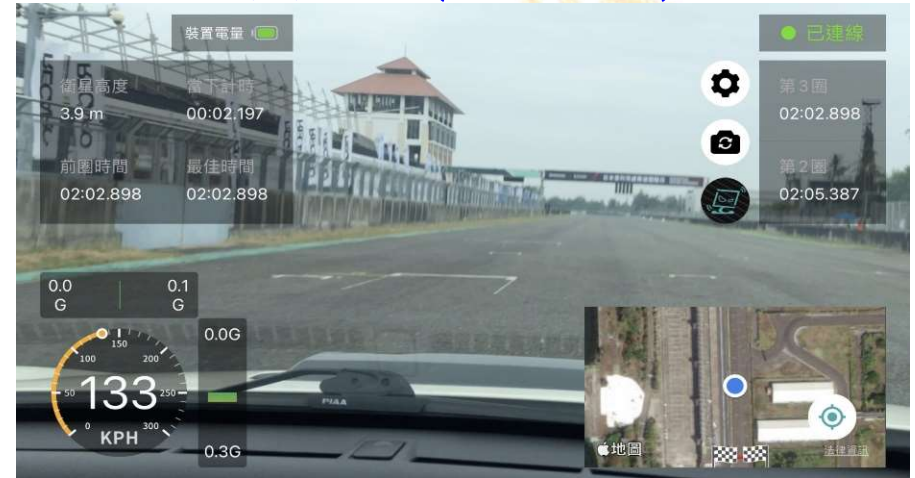

LL2Link Timer APP

APP 配對

畫面來自內置鏡頭，建議在路面較平坦的賽道或公路上使用。

影像模式(手機鏡頭)

手機支架的好壞關係到畫面的穩定度

手機置於前擋玻璃

手機影像數據即時整合

主機 + iPhone內置鏡頭

LL2Link Timer APP

重要說明:
iPhone 11以上規格

APP 配對

iPhone畫面來自內置鏡頭，畫面抖動抑制較差
建議在路面較平坦的賽道或公路上使用。

影像模式(iPhone鏡頭)

手機支架的好壞關係到畫面的穩定度

IOS 影像模式 較適用於四輪車輛

手機影像數據即時整合

安卓系統_UI資訊介面

LL2Link Timer APP

地圖模式(Google Map)

計時模式(Google Map)

iPhone系統_UI資訊介面

LL2Link Timer APP

重要說明:

由於Apple的規格限制，iPhone版APP影像模式僅能使用手機的內置鏡頭，無法使用USB_C鏡頭。