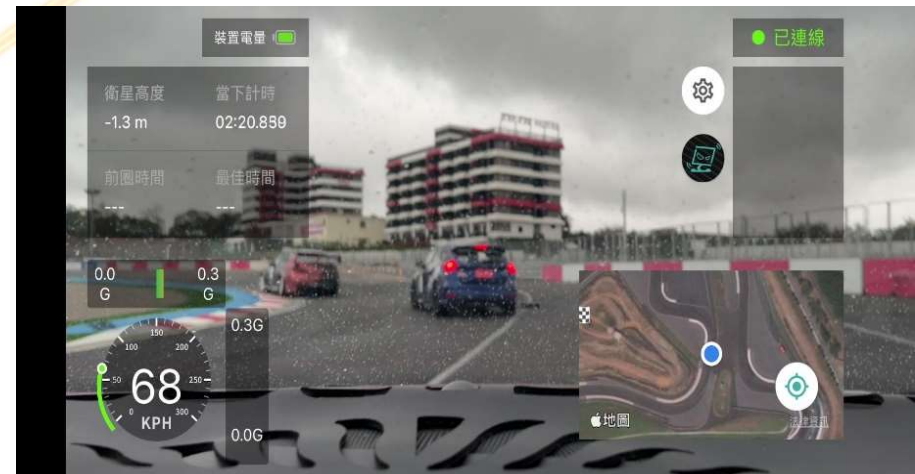

LL2Link Timer APP

APP 配對

畫面來自內置鏡頭，建議在路面較平坦的賽道或公路上使用。

影像模式(手機鏡頭)

手機支架的好壞關係到畫面的穩定度

手機置於前擋玻璃

手機影像數據即時整合

主機 + iPhone內置鏡頭

LL2Link Timer APP

重要說明:
iPhone 11以上規格

APP 配對

iPhone畫面來自內置鏡頭，畫面抖動抑制較差
建議在路面較平坦的賽道或公路上使用。

影像模式(iPhone鏡頭)

手機支架的好壞關係到畫面的穩定度

IOS 影像模式 較適用於四輪車輛

手機影像數據即時整合

安卓系統_UI資訊介面

LL2Link Timer APP

地圖模式(Google Map)

計時模式(Google Map)

iPhone系統_UI資訊介面

LL2Link Timer APP

重要說明:

由於Apple的規格限制，iPhone版APP影像模式僅能使用手機的內置鏡頭，無法使用USB_C鏡頭。