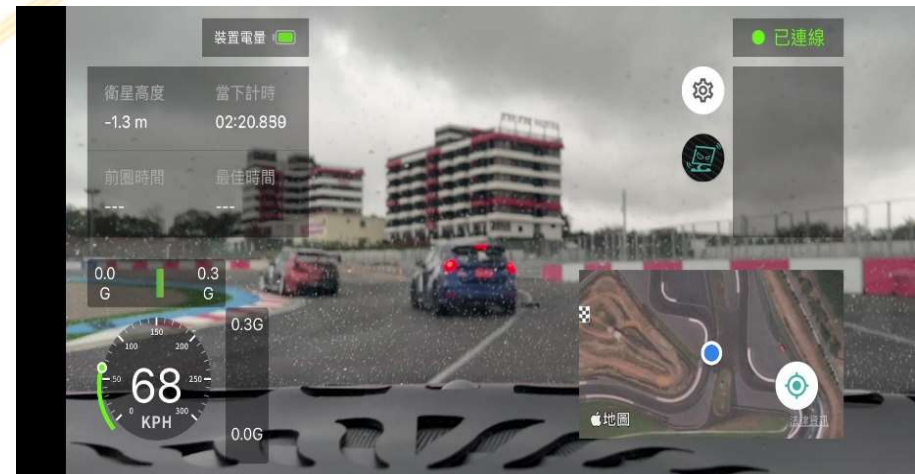

GoPro 7
HDMI Output

影像模式-GoPro鏡頭

GoPro設定 Clean HDMI

需求高畫質方案

主機 + 安卓手機內置鏡頭

LL2Link Timer APP

影像模式(手機鏡頭)

手機支架的好壞關係到畫面的穩定度

畫面來自內置鏡頭，建議在路面較平坦的賽道或公路上使用。

手機置於前擋玻璃

手機影像數據即時整合

主機 + iPhone內置鏡頭

LL2Link Timer APP

重要說明:
iPhone 11以上規格

iPhone畫面來自內置鏡頭，畫面抖動抑制較差
建議在路面較平坦的賽道或公路上使用。

IOS 影像模式 較適用於四輪車輛

影像模式(iPhone鏡頭)

手機支架的好壞關係到畫面的穩定度

手機影像數據即時整合

安卓系統_UI資訊介面

LL2Link Timer APP

地圖模式(Google Map)

計時模式(Google Map)

iPhone系統_UI資訊介面