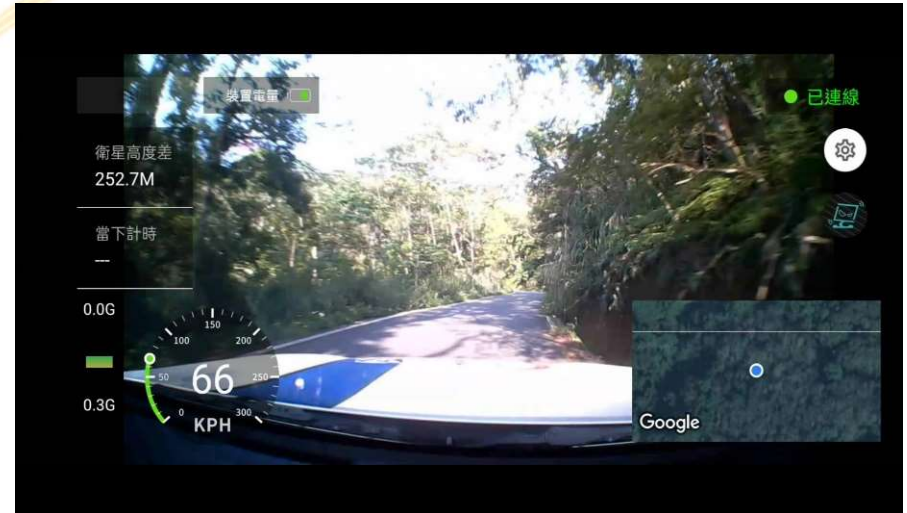

影像模式-USB_C 鏡頭