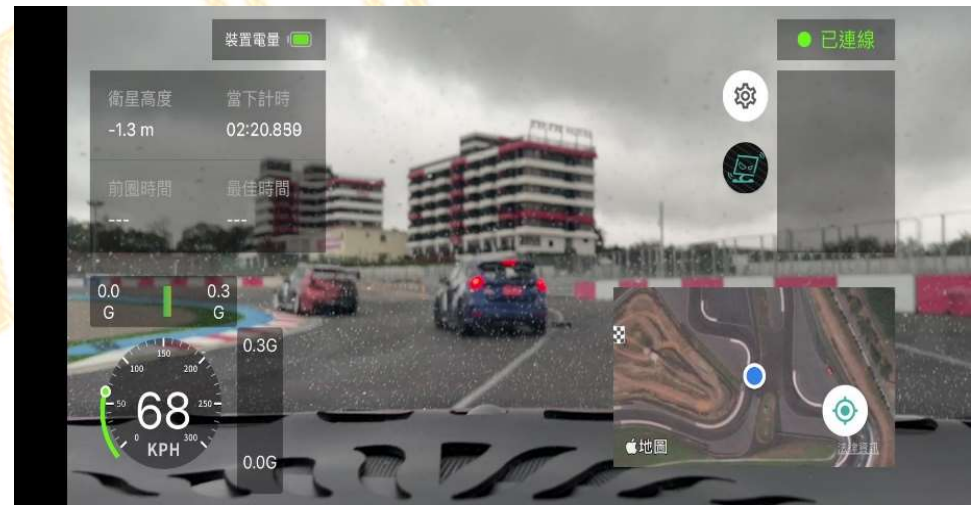

畫面來自內置鏡頭，建議在路面較平坦的賽道或公路上使用。

手機置於前擋玻璃

手機影像數據即時整合

主機 + iPhone內置鏡頭

LL2Link Timer APP

重要說明:
iPhone 11以上規格

iPhone畫面來自內置鏡頭，畫面抖動抑制較差
建議在路面較平坦的賽道或公路上使用。

IOS 影像模式 較適用於四輪車輛

影像模式(iPhone鏡頭)

手機支架的好壞關係到畫面的穩定度

手機影像數據即時整合

安卓系統_UI資訊介面

LL2Link Timer APP

地圖模式(Google Map)

計時模式(Google Map)

iPhone系統_UI資訊介面

LL2Link Timer APP

重要說明:

由於Apple的規格限制，iPhone版APP影像模式僅能使用手機的內置鏡頭，無法使用外掛鏡頭。

地圖模式(Apple Map)

影像模式(iPhone內置鏡頭)

GPS 計時準度參考

機種：大小眼_影像計時器系列 主機
APP：LL2Link Timer
手機：OPPO A54
參考機種：QSTARZ 8000GT

機種：大小眼_影像計時器系列 主機
APP：LL2Link Timer Android版本
手機：HTC U12+
參考機種：車涯