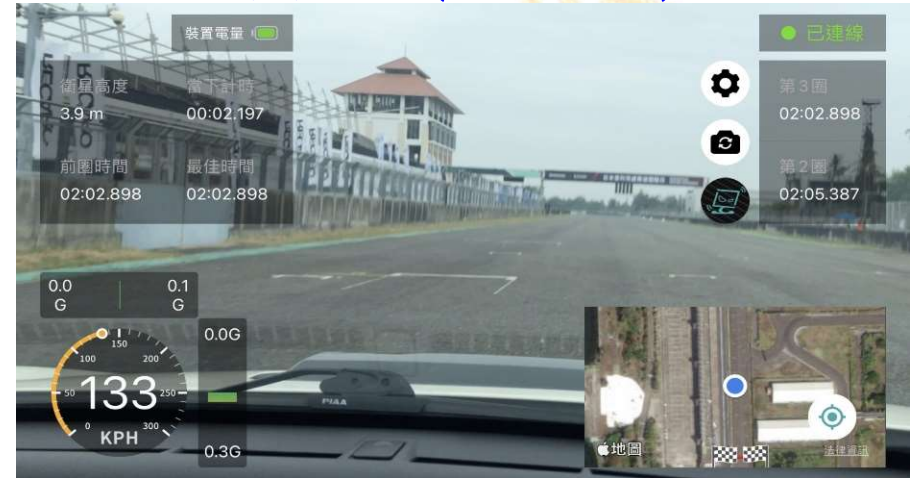

GoPro 7
HDMI Output

影像模式-GoPro鏡頭

GoPro設定 Clean HDMI

需求高畫質方案

主機 + 安卓手機內置鏡頭

LL2Link Timer APP

影像模式(手機鏡頭)

手機支架的好壞關係到畫面的穩定度

畫面來自內置鏡頭，建議在路面較平坦的賽道或公路上使用。

手機置於前擋玻璃

手機影像數據即時整合

主機 + iPhone內置鏡頭

LL2Link Timer APP

重要說明:
iPhone 11以上規格

iPhone畫面來自內置鏡頭，畫面抖動抑制較差
建議在路面較平坦的賽道或公路上使用。

IOS 影像模式 較適用於四輪車輛

影像模式(iPhone鏡頭)

手機支架的好壞關係到畫面的穩定度

手機影像數據即時整合

安卓系統_UI資訊介面

LL2Link Timer APP

地圖模式(Google Map)

計時模式(Google Map)

iPhone系統_UI資訊介面

LL2Link Timer APP

重要說明:

由於Apple的規格限制，iPhone版APP影像模式僅能使用手機的內置鏡頭，無法使用外掛鏡頭。

地圖模式(Apple Map)

影像模式(iPhone內置鏡頭)

GPS 計時準度參考

機種：大小眼_影像計時器系列 主機
APP：LL2Link Timer
手機：OPPO A54
參考機種：QSTARZ 8000GT

機種：大小眼_影像計時器系列 主機
APP：LL2Link Timer Android版本
手機：HTC U12+
參考機種：車涯